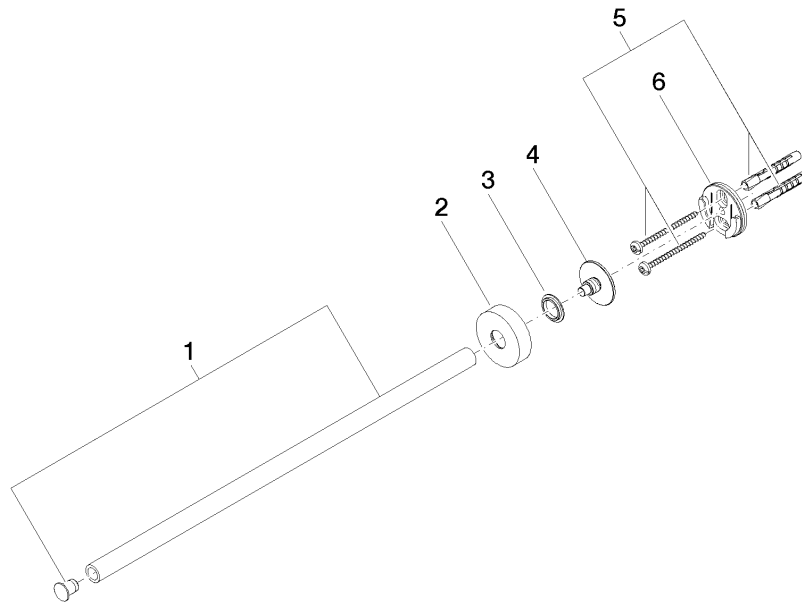

83 215 979

- Rosette Ø 40 mm
- Ausladung 360 mm

Passt zu: LISSÉ, META

	Bronze gebürstet	83 215 979-42
	Chrom	83 215 979-00
	Platin gebürstet	83 215 979-06
	Dark Chrome	83 215 979-19
	Light Gold	83 215 979-26
	Light Gold gebürstet	83 215 979-27
	Schwarz matt	83 215 979-33
	Champagne gebürstet (22kt Gold)	83 215 979-46
	Champagne (22kt Gold)	83 215 979-47
	Chrom gebürstet	83 215 979-93
	Dark Platinum gebürstet	83 215 979-99

83 215 979

mm [inches]

83 215 979

Ersatzteile für die
anderen
Oberflächenvarianten
finden Sie hier:
Chrom

Ersatzteilstückliste

Nr.	Artikelnummer	Benennung	Verbaumenge	Lieferzeit
1	90 17 97 566 00-42	Halter	1	30
2	08 27 97 500-42	Rosette	1	60
3	08 30 11 516 90	Ring	1	2
4	08 17 97 560 90	Halter	1	2
5	05 30 31 025 00 90	Befestigungssatz	1	2
6	08 17 97 501 07	Halter	1	2