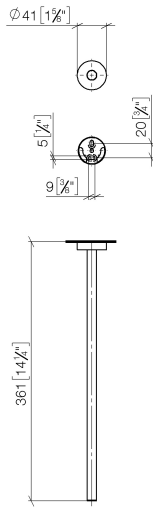

83 215 979

- Rosette Ø 40 mm
- Ausladung 360 mm

Passt zu: LISSÉ, META

	Bronze gebürstet	83 215 979-42
	Chrom	83 215 979-00
	Platin gebürstet	83 215 979-06
	Dark Chrome	83 215 979-19
	Light Gold	83 215 979-26
	Light Gold gebürstet	83 215 979-27
	Schwarz matt	83 215 979-33
	Champagne gebürstet (22kt Gold)	83 215 979-46
	Champagne (22kt Gold)	83 215 979-47
	Chrom gebürstet	83 215 979-93
	Dark Platinum gebürstet	83 215 979-99

83 215 979

mm [inches]

83 215 979

Ersatzteile für die
anderen
Oberflächenvarianten
finden Sie hier:
Chrom

Ersatzteilstückliste

Nr.	Artikelnummer	Benennung	Verbaumenge	Lieferzeit
1	90 17 97 566 00-42	Halter	1	30
2	08 27 97 500-42	Rosette	1	60
3	08 30 11 516 90	Ring	1	2
4	08 17 97 560 90	Halter	1	2
5	05 30 31 025 00 90	Befestigungssatz	1	2
6	08 17 97 501 07	Halter	1	2